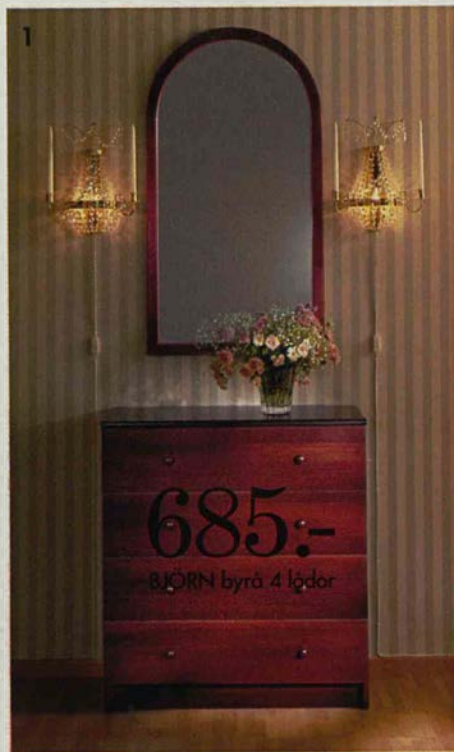

1. BJÖRN byrå.

Rödbrun lasyr med klarlack.
80x39 cm. Höjd 87 cm _____ 685.-

Se köphjälp sid 131.

BRETT spegel.

Design: Knut Hagberg och
Marianne Hagberg. Rödbrun-
laserad ram av massiv furu.

60x108 cm _____ 455.-

2. PAX garderob

EPITET spegeldörr/ELEGANT
lådsats. 40x35 cm.

Höjd 201 cm _____ 1.597.-

Se köphjälp sid 159.

PAX garderob.

ELEGANT furudörr. 40x35 cm.

Höjd 201 cm _____ 1.458.-

Se köphjälp sid 159.

3. PAX garderob.

LIST vikkörr. 120x58 cm.

Höjd 201 cm _____ 3.528.-

RATIONELL inredn. sid 158 o 160.

TAMP spegel.

Design: Knut Hagberg/Marianne
Hagberg. Ram av epoxilackerad
plåt. 39x78 cm _____ 145.-

39x156 cm _____ 250.-

▼ HYLLE spegelhylla.

Design: Carina Karlsson.
Rödbrunlaserad träfiberplatta.

Kromat metallståg. 73x26 cm.

Höjd 175 cm _____ 665.-

Rymliga byrån BJÖRN och spegeln BRETT
gör tjänst varhelst de placeras i hemmet.